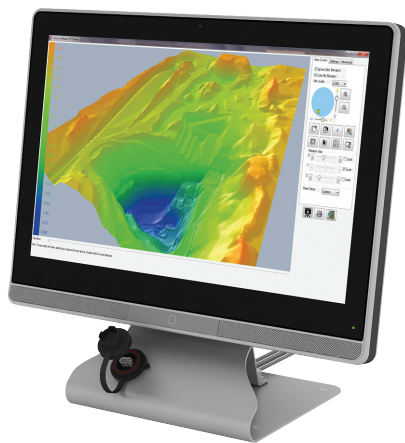

Uniq PC 190KD

Wytrzymały computer
ALL-IN-ONE

Nowy komputer 19-calowy typu „All-in-One”, dedykowany jest dla ekstremalnych warunków pracy m.in. w kopalniach. Daje również wyjątkowe możliwości w innych dziedzinach przemysłu. Całkowicie metalowa konstrukcja z ochroną IP65 zapewnia bezproblemową odporność mechaniczną i niezawodną pracę nawet w środowiskach z pryskającą wodą lub zwiększonym zapyleniem.

2 lata
Gwarancji

Wyświetlacz

19" TFT /16:10/LED
Gorilla 7H class/
capacitive Touch window (10-fingers multitouch)

Resolution

1440 x 900 px

Communication interface

2 x 2,0 USB, 1 x 3,0 USB
1 x LAN

CPU